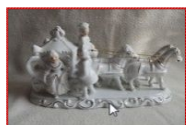

Für große Feiern in einer Scheune, Halle oder draußen empfehle ich:

Messer, nicht sortenrein kleine Unterschiede im Design	0,23 €	0,27 €	3,00 €
Gabeln, nicht sortenrein kleine Unterschiede im Design	0,23 €	0,27 €	2,50 €
Esslöffel, nicht sortenrein kleine Unterschiede im Design	0,23 €	0,27 €	2,50 €
Kaffeelöffel, nicht sortenrein kleine Unterschiede im Design	0,23 €	0,27 €	2,00 €
Kuchengabel, nicht sortenrein kleine Unterschiede im Design	0,23 €	0,27 €	2,00 €
Tortenheber, Kunststoff	0,25 €	0,30 €	4,10 €
Tortenheber, Edelstahl	0,31 €	0,37 €	9,10 €
Wurst-/Fleischgabel	0,25 €	0,30 €	7,80 €
Servierlöffel	0,31 €	0,37 €	7,80 €
Saucenlöffel	0,31 €	0,37 €	7,80 €
Salatbesteck, 2-teilig	0,62 €	0,74 €	14,50 €

Porzellankuische

VerleihService Bonn