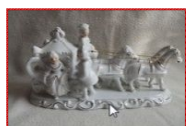

Was, wenn was zerbricht?

Sicherlich behandeln Sie unser schönes Porzellan pfleglich, so dass in der Regel nichts passiert. Trotzdem kann es immer mal sein, dass auf einer Feier etwas zu Bruch geht. Leider müssen wir Ihnen diesen Verlust in Rechnung stellen. Da es sich um seltenes Geschirr handelt, berechnen wir **25,00 Euro** bei Bruch oder Verlust. Es erleichtert uns das Feststellen der Fehlmengen, wenn Sie uns die Scherben mit in die Transportkisten packen

Porzellankuische

VerleihService Bonn