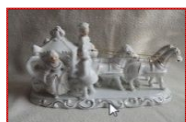

Unsere Preise gelten für eine Mieteinheit von drei Tagen, in Ausnahmefällen (Feiertage etc.) auch 4 Tage. Das Spülen des Porzellans und die Reinigung der Tischwäsche sind in den Mietpreisen bereits enthalten.

Deko - Artikel	Mietpreise		
	netto	einschl. MwSt.	Neupreis brutto
Kerzenleuchter (silbern) 1-armig	1,34 €	1,60 €	13,00 €
Kerzenleuchter (silbern) 3-armig	3,28 €	3,90 €	19,00 €
Kerzenleuchter (silbern) 5-armig	5,04 €	6,00 €	25,00 €
Windlichte (Teelichter), Glas, Verschiedene	0,29 €	0,35 €	3,50 €
Windlichte/Vasen, eckig - Glas	0,55 €	0,65 €	8,50 €
Vasen, Tulpenform - Glas	0,55 €	0,65 €	10,00 €
Väschen, Design: Tupfen - Glas	0,55 €	0,65 €	4,50 €
Väschen, Porzellan - weiß	0,55 €	0,65 €	4,50 €
Besteckeimerchen - Vintage türkis/rose	2,10 €	2,50 €	5,00 €

Sie haben nicht gefunden was Sie suchen?
Sprechen Sie uns an, wir finden bestimmt eine Lösung!

Sie suchen eine Überdachung für Ihr Fest?

Auch dafür haben wir verschiedene Möglichkeiten im Verleih.

Schauen Sie auf unserer zweite Webseite:

<https://www.spielsspassboxen.de/zelte-ausstattung>
info@spielsspassboxen.de

Porzellankuische
VerleihService Bonn