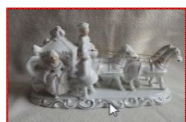

Artikel und Preisliste 2019

Unsere Preise gelten für eine Mieteinheit von drei Tagen, in Ausnahmefällen (Feiertage etc.) auch 4 Tage. Das Spülen des Porzellans und die Reinigung der Tischwäsche sind in den Mietpreisen bereits enthalten.

Glas/Sonstiges	Mietpreise		
	netto	einschl. MwSt.	Neupreis brutto
Zuckerspender, Glas (Süßer Heinrich)	0,50 €	0,60 €	2,50 €
Milchspender, Glas	0,50 €	0,60 €	2,50 €
Ascher (Wind Ascher, Porzellan)	1,26 €	1,50 €	2,50 €
Ascher (Glas)	0,50 €	0,60 €	2,00 €

Porzellankuische

VerleihService Bonn